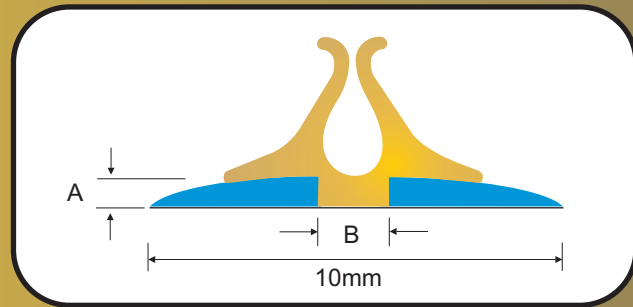

Standard sizes of Jazz have 36 strips of 700mm in each box.

Colour Code	A	B	Board Thickness (microns) (0.001")	Board Wt (gms/m ²)	Order Code	
Lavender	0.80	x 1.60	490-540	19-21	360-375	516-080
Moonstone	0.30	x 1.70	460-520	18-20	300-335	517-030
Vanilla	0.40	x 1.70	420-540	19-21	360-375	517-040
Avocado	0.50	x 1.70	500-550	20-22	350-375	517-050
Powder Blue	0.55	x 1.70	510-570	20-23	350-400	517-055
Purple	0.60	x 1.70	525-600	21-24	350-400	517-060
Cinnamon	0.70	x 1.70	530-600	21-24	350-400	517-070
Pacific Blue	0.80	x 1.70	540-600	21-24	350-400	517-080
Mustard	0.40	x 1.90	530-580	21-23	350-400	519-040
Ice Blue	0.50	x 1.90	540-590	21-23	350-400	519-050
Green	0.60	x 1.90	540-600	21-24	350-400	519-060
Coffee	0.70	x 1.90	550-600	22-24	350-400	519-070
Ash Grey	0.80	x 1.90	560-620	22-24	365-400	519-080
Ebony	0.50	x 2.10	570-630	22-25	375-410	521-050
Diamond White	0.60	x 2.10	580-630	23-25	385-410	521-060
Burgundy	0.65	x 2.10	580-650	23-26	385-435	521-065
Sandstone	0.70	x 2.10	600-680	24-27	400-450	521-070
Pink	0.80	x 2.10	620-700	24-28	400-465	521-080
Tangerine	0.60	x 2.30	630-700	25-27	400-465	523-060
Red	0.70	x 2.30	640-700	25-28	420-465	523-070
Lemon	0.80	x 2.30	680-760	27-30	450-500	523-080
Bluebell	1.00	x 2.30	700-760	28-30	460-500	523-100
Racing Green	0.60	x 2.50	700-780	28-31	460-500	*525-060
Dusk	0.70	x 2.50	700-800	28-31	460-500	*525-070
Manilla	0.80	x 2.50	700-800	28-31	460-500	*525-080
Primrose	1.00	x 2.50	700-800	28-31	460-500	*525-100
Lime	0.40	x 2.70	700-800	28-31	460-500	*527-040
Sand	0.60	x 2.70	700-800	28-31	460-500	*527-060
Peppermint	0.70	x 2.70	700-800	28-31	460-500	*527-070
Blue	0.80	x 2.70	700-800	28-31	460-500	*527-080
Polar White	1.00	x 2.70	710-720	28-32	475-550	*527-100
Honeysuckle	0.60	x 3.00	750-850	30-33	485-565	*530-060
Onyx	0.70	x 3.00	750-850	30-33	485-565	*530-070
Nasturtium	0.80	x 3.00	780-880	31-35	490-575	*530-080
Brown	1.00	x 3.00	800-1000	31-39	535-665	*530-100
Pistachio	1.40	x 3.00	800-1000	31-39	565-665	*530-140