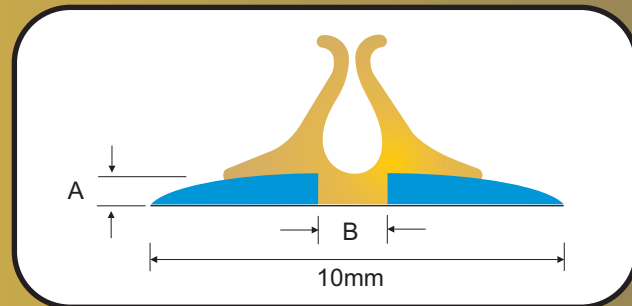

Colour Code	A	B	Board Thickness		Board Wt (gms/m ²)	Order Code
			(microns)	(0.001")		
Arctic White	0.30	x 0.50	50-100	2-4	50-100	505-030
Platinum	0.40	x 0.50	50-100	2-4	50-100	505-040
Daffodil	0.30	x 0.60	50-100	2-4	50-100	506-030
Fire	0.40	x 0.60	50-100	2-4	50-100	506-040
Alpine	0.30	x 0.80	50-150	2-6	50-100	508-030
Orange	0.40	x 0.80	50-150	2-6	50-150	508-040
Royal Blue	0.45	x 0.80	50-150	2-6	50-150	508-045
Moss	0.50	x 0.80	50-150	2-6	50-150	508-050
Blueberry	0.30	x 1.00	100-200	4-8	100-175	510-030
Beige	0.40	x 1.00	100-200	4-8	100-175	510-040
Peach	0.50	x 1.00	170-220	7-9	165-190	510-050
Light Pink	0.30	x 1.20	190-230	7-9	170-195	512-030
Lilac	0.40	x 1.20	150-240	6-9	150-200	512-040
Ivory	0.45	x 1.20	225-310	9-12	185-225	512-045
Olive	0.50	x 1.20	285-330	11-13	210-240	512-050
Rose Pink	0.30	x 1.30	300-350	12-14	200-250	513-030
Pale Blue	0.40	x 1.30	320-400	13-16	225-275	513-040
White	0.45	x 1.30	340-410	13-16	240-270	513-045
Bright Green	0.50	x 1.30	340-420	13-17	240-290	513-050
Black	0.55	x 1.30	340-450	13-18	240-300	513-055
Aubergine	0.60	x 1.30	350-450	14-18	250-300	513-060
Sherbet	0.70	x 1.30	350-450	14-18	250-300	513-070
Titanium	0.30	x 1.40	320-420	13-17	225-290	514-030
Ocean	0.40	x 1.40	330-420	13-17	225-290	514-040
Toffee	0.45	x 1.40	350-420	14-17	240-290	514-045
Terracotta	0.50	x 1.40	350-420	14-17	240-290	514-050
Lagoon	0.55	x 1.40	350-420	14-17	240-290	514-055
Light Orange	0.30	x 1.50	355-430	14-17	250-300	515-030
Flame	0.40	x 1.50	370-440	14-17	250-300	515-040
Apple Green	0.45	x 1.50	375-450	15-18	260-300	515-045
Yellow	0.50	x 1.50	440-500	17-20	290-335	515-050
Fuschia	0.55	x 1.50	450-510	18-20	300-335	515-055
Navy Blue	0.60	x 1.50	460-520	18-20	300-335	515-060
Rosewood	0.70	x 1.50	480-550	19-22	350-365	515-070
Ruby	0.80	x 1.50	480-550	19-22	350-365	515-080
Holly	0.40	x 1.60	440-500	17-20	290-335	516-040
Cornflower	0.50	x 1.60	490-520	19-20	360-370	516-050
Mango	0.55	x 1.60	490-520	19-20	360-370	516-055
Spearmint	0.60	x 1.60	490-530	19-21	360-370	516-060